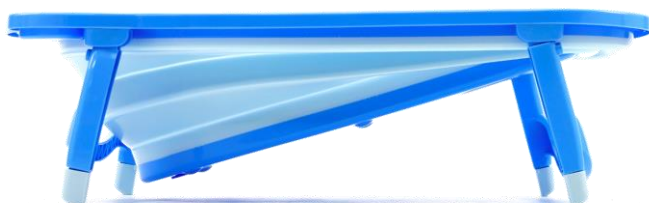

KATALOG PRODUKTŮ OSTATNÍ

BLUE
AS13569